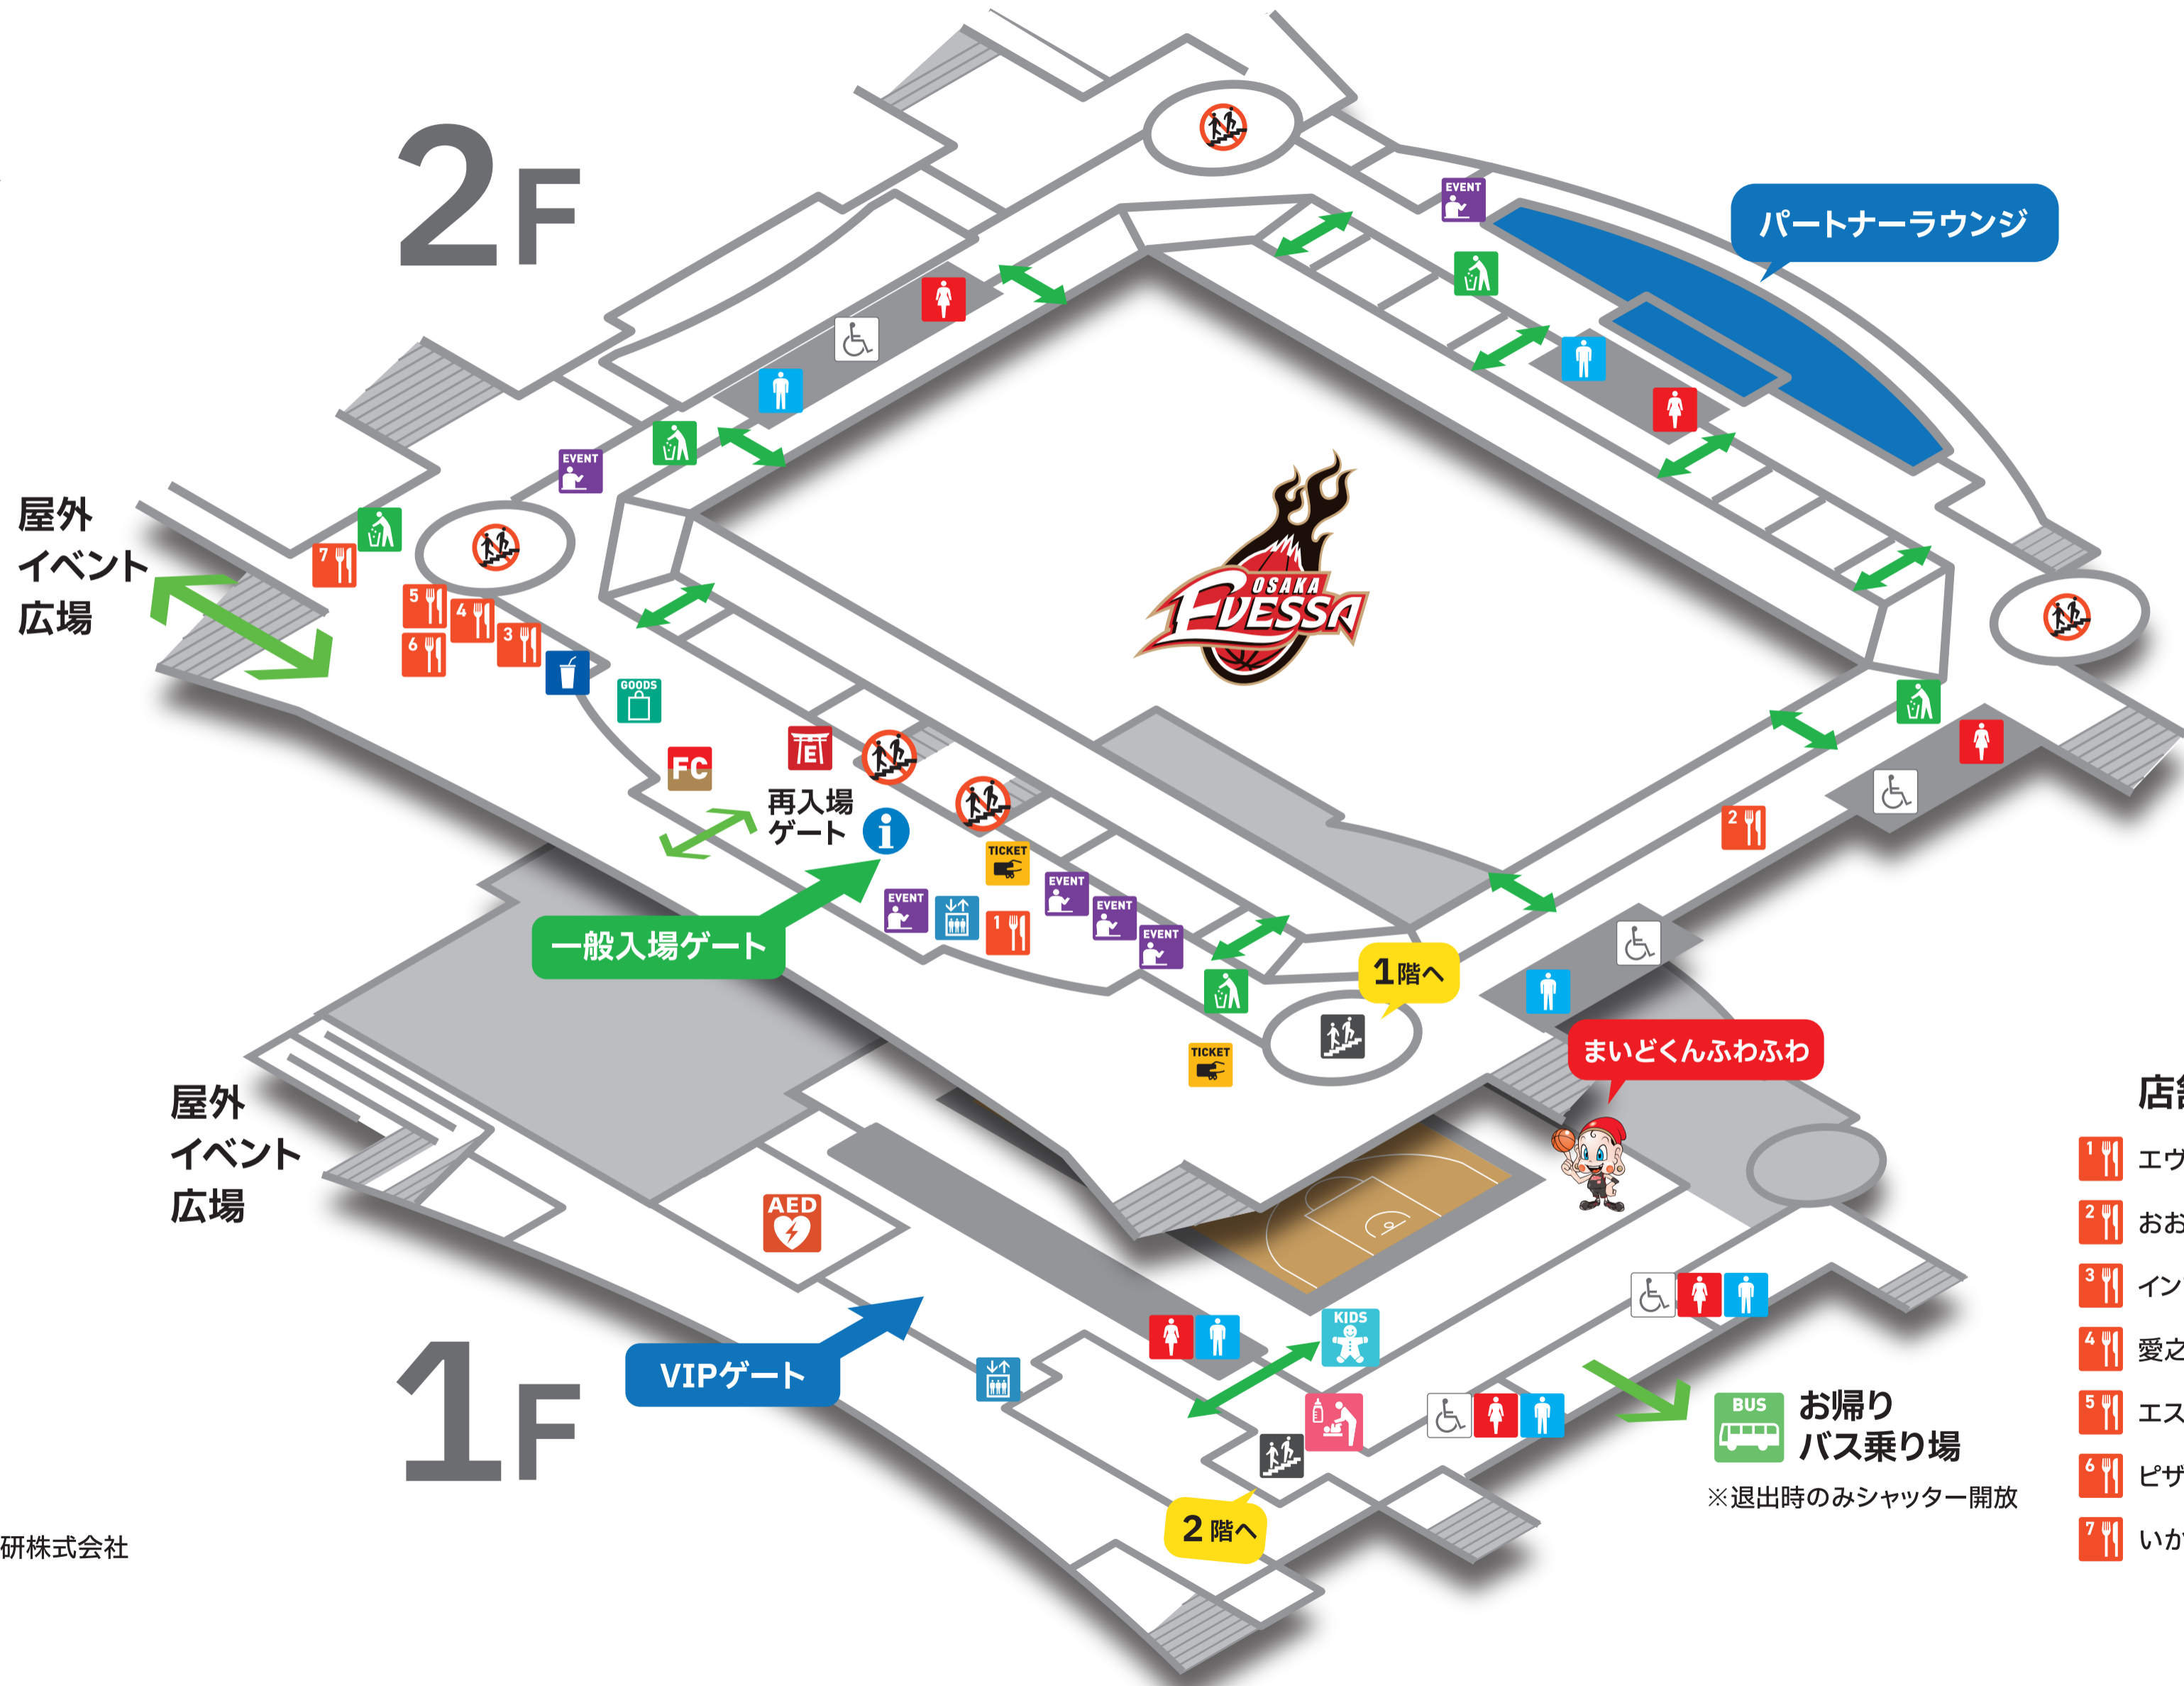

-  エコステーション
-  チケットアップグレード
-  グッズ販売
-  エヴェッサ神社
-  ドリンクブース
-  クラブエヴェッサ
-  インフォメーション
-  イベントブース
-  飲食売店
-  エレベーター
-  階段
-  階段(使用出来ません)
-  AED
-  キッズエリア  
Supported by CRTM
-  授乳スペース
-  お帰りバス乗り場

店舗名(メインメニュー)

-  エヴェッサ キッチン(オムライス、その他)
-  おおきにコーヒー(おおきにミックスジュース)
-  インフィニティ(たこやき)
-  愛之助(手羽トロ唐揚げ)
-  エスポワール(ポテト)
-  ピザーラ(ピザ)
-  いか焼き(いか焼き)

 お帰りバス乗り場  
※退出時のみシャッター開放